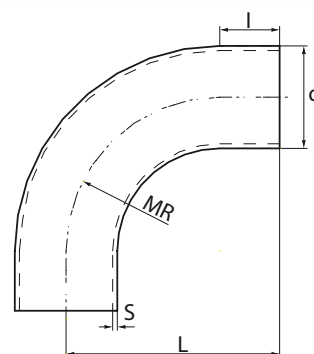

**Bogen 90°
Elbows 90°, DT-7**

IMPERIAL

Inch	d mm	S mm	L mm	l mm	MR mm
1/4"	6.35	0.89	66.70	41.30	25.40
3/8 "	9.53	0.89	66.70	41.30	25.40
1/2"	12.70	1.24	76.20	50.80	25.40
3/4"	19.05	1.24	76.20	50.80	25.40
3/4"	19.05	1.65	76.20	50.80	25.40
1"	25.40	1.65	76.20	38.10	38.10
1 1/2"	38.10	1.65	95.30	38.10	57.20
2"	50.80	1.65	120.70	44.50	76.20
2 1/2"	63.50	1.65	139.70	44.40	95.30
3"	76.20	1.65	158.80	44.50	114.30
4"	101.60	2.11	203.20	50.80	152.40
6"	152.40	2.77	292.10	63.50	228.60

METRIC

DN / NW	d mm	S mm	L mm	l mm	MR mm
4	6.00	1.00	40.00	24.00	16.00
6	8.00	1.00	45.00	21.00	24.00
6	8.00	1.00	45.00	25.00	20.00
8	10.00	1.00	45.00	25.00	20.00
8	10.00	1.00	50.00	25.00	25.00
10	12.00	1.00	51.00	25.00	26.00
15	18.00	1.50	51.00	25.00	26.00
20	23.00	1.50	65.00	25.00	40.00
25	28.00	1.50	90.00	40.00	50.00
32	35.00	1.50	95.00	40.00	55.00