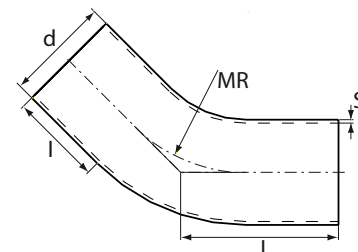

Bogen 45° Elbows 45°, DT-8

IMPERIAL

Inch	d mm	S mm	l mm	MR mm
1/4"	6.35	0.89	50.80	25.40
3/8 "	9.53	0.89	50.80	25.40
1/2"	12.70	1.24	63.50/57.20	38.10/25.40
3/4"	19.05	1.24	57.20	25.40
3/4"	19.05	1.65	57.20	25.40
1"	25.40	1.65	57.20	38.10
1 1/2"	38.10	1.65	63.50	57.20
2"	50.80	1.65	76.20	76.20
2 1/2"	63.50	1.65	85.70	95.30
3"	76.20	1.65	92.10	114.30
4"	101.60	2.11	114.30	152.40
6"	152.40	2.77	158.80	228.60

METRIC

DN/NW	d mm	s mm	l mm	MR mm
4	6.00	1.00	32.10	16.00
6	8.00	1.00	33.30	13.50/20.00
8	10.00	1.00	35.40	20.00/25.00
10	12.00	1.00	35.80	26.00
15	18.00	1.50	35.80	26.00
20	23.00	1.50	41.60	40.00
25	28.00	1.50	60.70	50.00
32	35.00	1.50	62.80	55.00