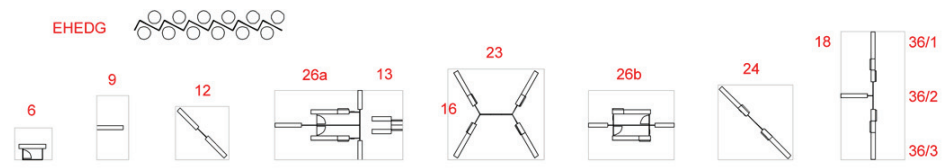

28. Februar bis 1. März 2012 · Messe Karlsruhe

Vorläufiger Hallenplan Stand: 2. Januar 2012

Standvarianten Lounges 2012

Standvarianten Vision Pharma 2012