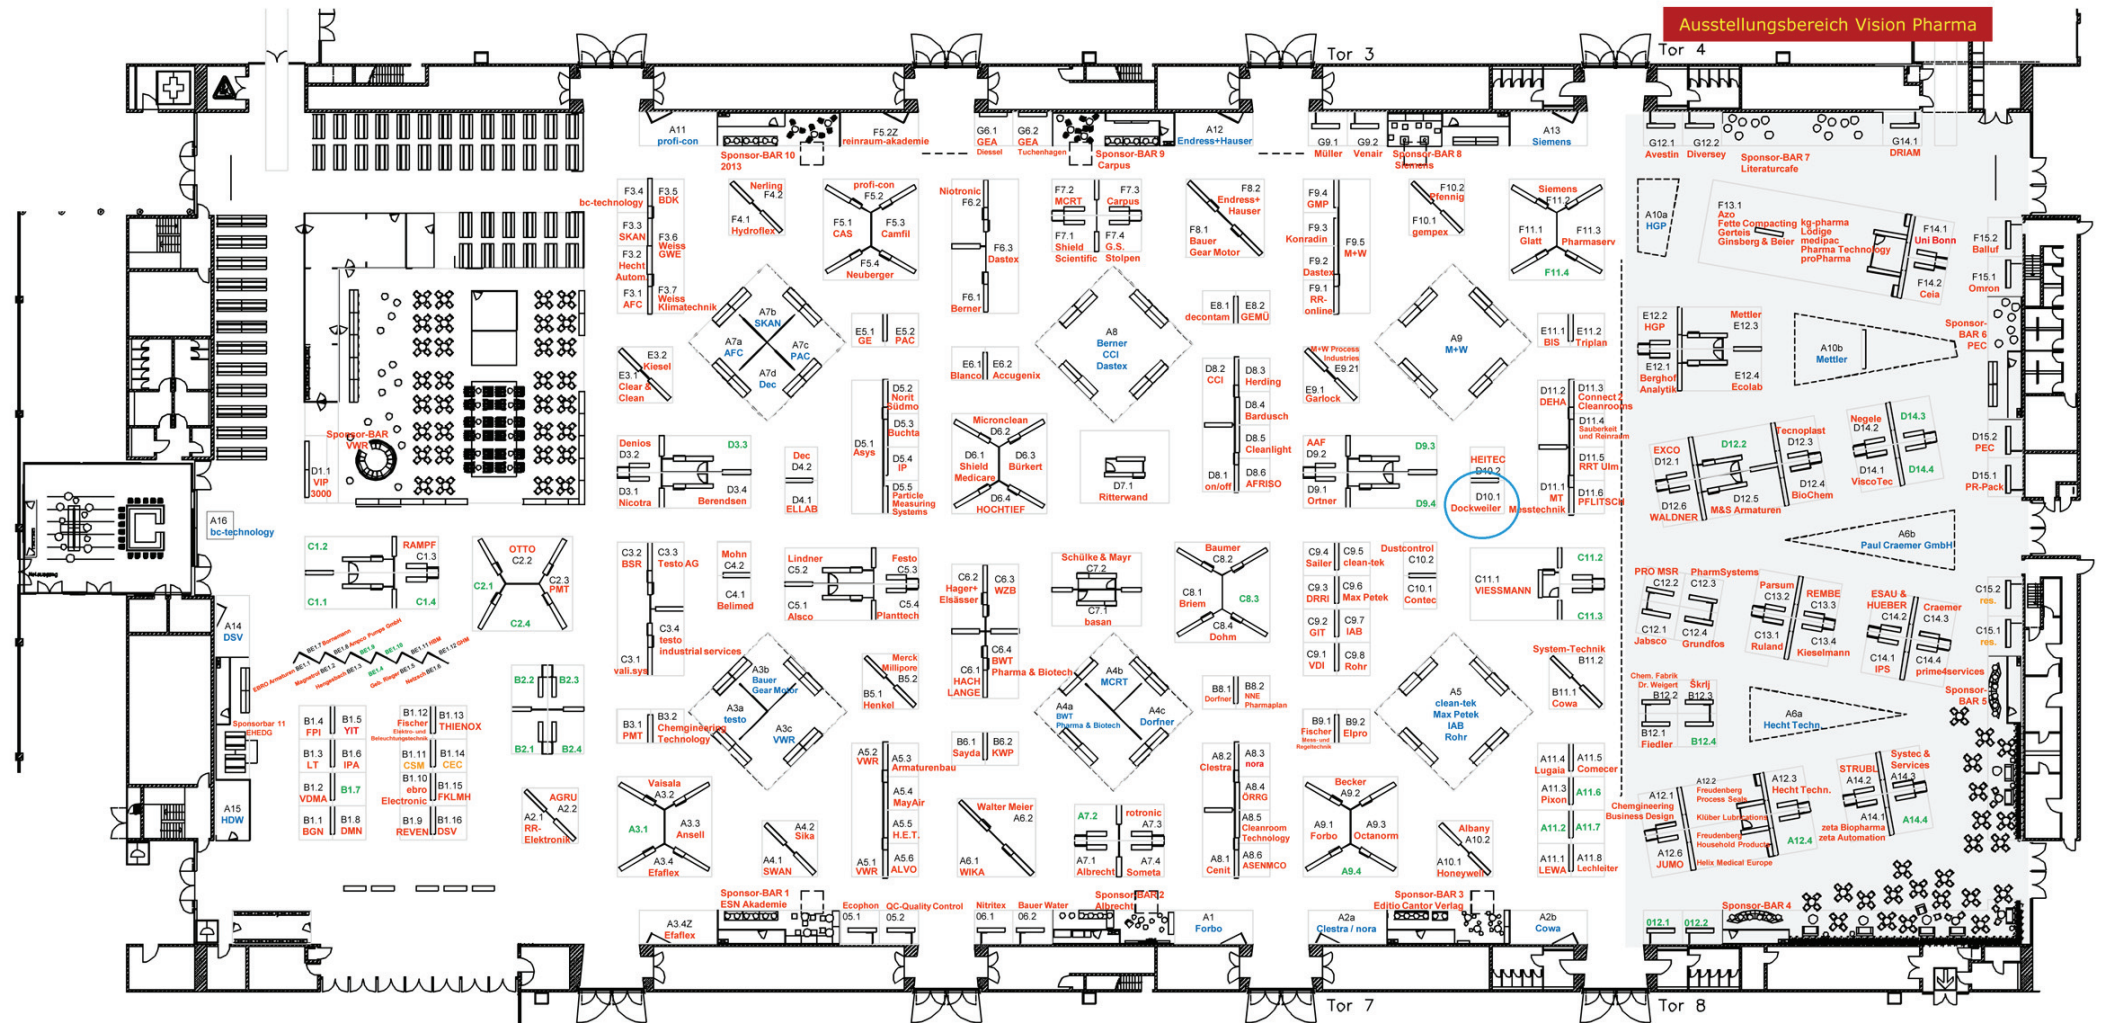

28. Februar bis 1. März 2012 · Messe Karlsruhe

Vorläufiger Hallenplan Stand: 2. Januar 2012

Standvarianten Lounges 2012

Standvarianten Vision Pharma 2012